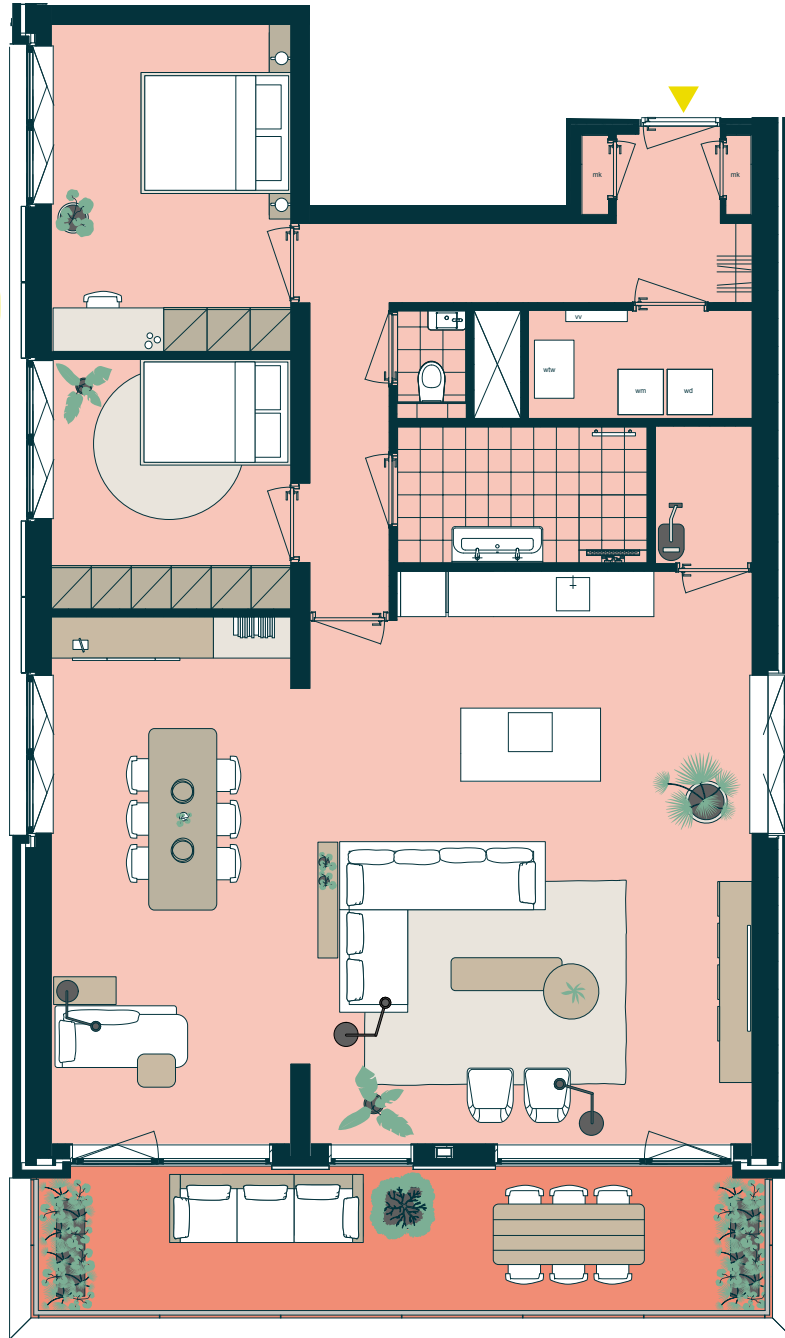

0 1 2 3 4 5 m

Aan deze sfeerplattegrond kunnen geen rechten worden ontleend. In de technische tekening staat de exacte uitvoering van de keuken, de badkamer en het toilet.

DE FAAM

WONINGTYPE

A1.04A

CITROENCENTRALE

- 4^E VERDIEPING
- 3 KAMERS
- 121 M² (GBO)
- 1 BALKON 19M² – ZUID